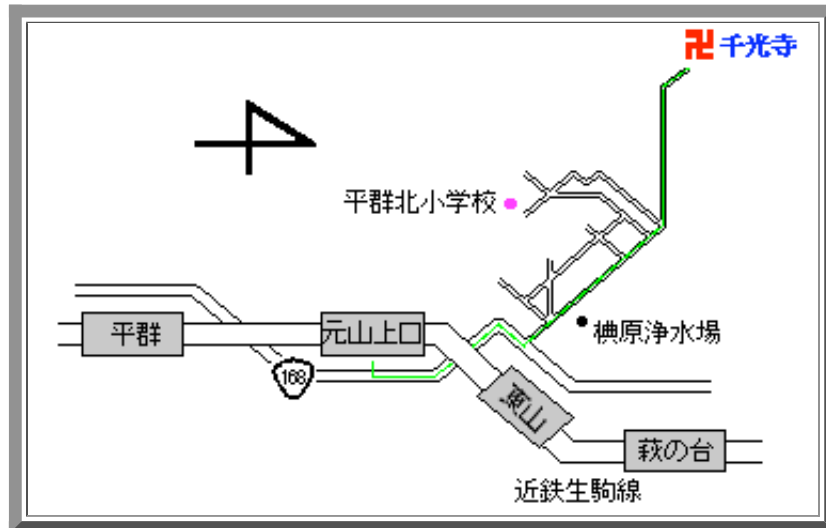

真言宗 別格本山 **元山上 千光寺** (醍醐派)

交通経路のご説明.

[所在地]

郵便番号 : 636 奈良県生駒郡平群町鳴川 188

近鉄生駒線 元山上駅下車、徒歩 約 3km (所要 50分) .

詳しいお問い合わせは、下記まで.

TEL. 0745-45-0652 / FAX. 0745-45-4408

E-Mail : senkoji@kcn.ne.jp